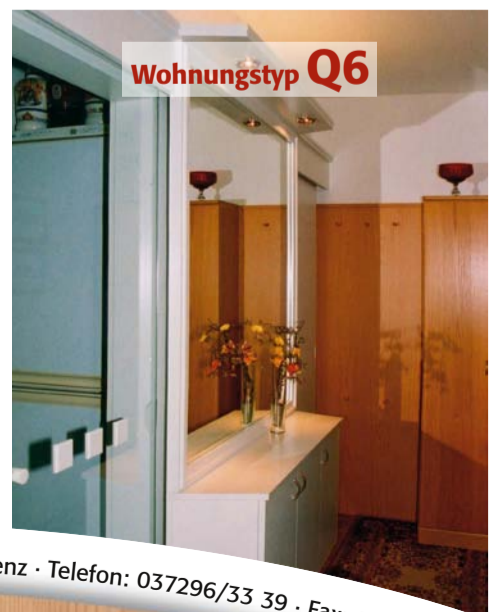

Wohnungstyp Q6

Sieghard Gruner · Tischlermeister · August -Bebel-Straße 44+57 · 09366 Stollberg/OT Gablenz · Telefon: 037296/33 39 · Fax: 037296/27 00